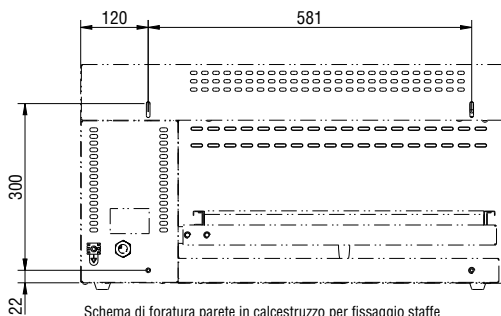

Övriga Tillbehör

- Vägghkonsoler för salamander PNC 283036 med öppen front.

Electrolux
PROFESSIONAL

Salamander Salamander 760mm, elektrisk, justerbart galler, I 6 olika lägen.

Front

Sida

EI = Elektrisk anslutning

Baksida

Schema di foratura parete in calcestruzzo per fissaggio staffe
Diagram for drilling cement walls for the fastening of brackets
Schema für Betonwandbohrungen zur Befestigung der Wandhalterungen
Schéma de perçage de la paroi en béton pour fixer les étriers
Esquema de perforación de la pared de hormigón para fijación soportes

Elektricitet

Spänning:

283017 (E0UUBEBOMOA) 220-240 V/1 ph/50/60 Hz
283016 (E0UUBDBOMOA) 380/415 V/3N ph/50/60 Hz

Effekt, max:

4 kW

Viktig information

Ytermått, bredd 759 mm
Ytermått, djup 484 mm
Ytermått, höjd 404 mm
Nettovikt: 32 kg
Antal hyllnivåer 6