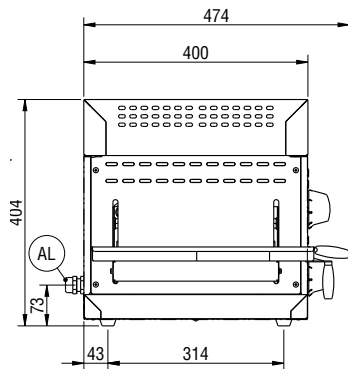

Övriga Tillbehör

- Vägghkonsoler för salamander PNC 283036 med öppen front.

Electrolux
PROFESSIONAL

Salamander Salamander 760mm, elektrisk, justerbart galler, I 6 olika lägen.

Front

Sida

EI = Elektrisk anslutning

Baksida

Schema di foratura parete in calcestruzzo per fissaggio staffe
Diagram for drilling cement walls for the fastening of brackets
Schema für Betonwandbohrungen zur Befestigung der Wandhalterungen
Schéma de perçage de la paroi en béton pour fixer les étriers
Esquema de perforación de la pared de hormigón para fijación soportes

Elektricitet

Spänning:

283017 (E0UUBEBOMOA) 220-240 V/1 ph/50/60 Hz
283016 (E0UUBDBOMOA) 380/415 V/3N ph/50/60 Hz

Effekt, max:

4 kW

Viktig information

Ytermått, bredd 759 mm
Ytermått, djup 484 mm
Ytermått, höjd 404 mm
Nettovikt: 32 kg
Antal hyllnivåer 6