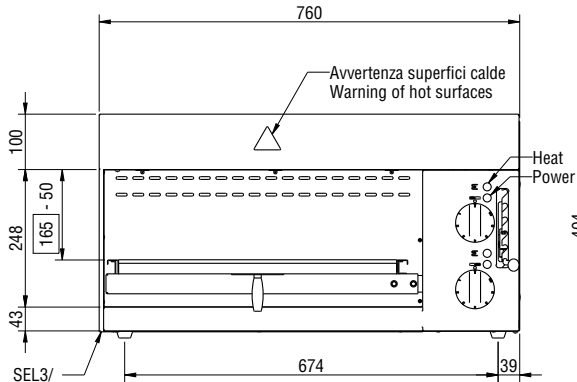

Övriga Tillbehör

- Vägghkonsoler för salamander PNC 283036 med öppen front.

Electrolux
PROFESSIONAL

Salamander Salamander 760mm, elektrisk, justerbart galler, I 6 olika lägen.

Front

Sida

EI = Elektrisk anslutning

Baksida

Schema di foratura parete in calcestruzzo per fissaggio staffe
Diagram for drilling cement walls for the fastening of brackets
Schema für Betonwandbohrungen zur Befestigung der Wandhalterungen
Schéma de perçage de la paroi en béton pour fixer les étriers
Esquema de perforación de la pared de hormigón para fijación soportes

Elektricitet

Spänning:

283017 (E0UUBEBOMOA) 220-240 V/1 ph/50/60 Hz
283016 (E0UUBDBOMOA) 380/415 V/3N ph/50/60 Hz

Effekt, max:

4 kW

Viktig information

Ytermått, bredd 759 mm
Ytermått, djup 484 mm
Ytermått, höjd 404 mm
Nettovikt: 32 kg
Antal hyllnivåer 6